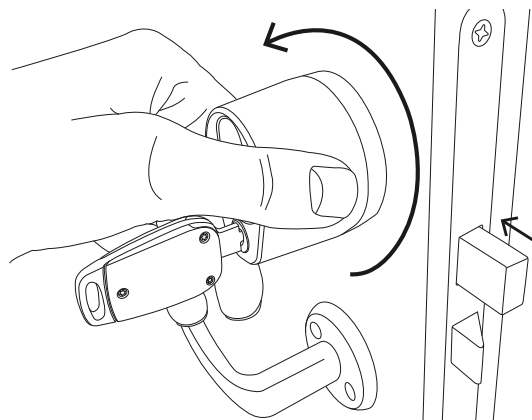

MANUAL

DUO CITY

1. Om nyckeln har en knapp*, börja med ett kort knapptryck.

2. Sätt nyckeln i den digitala cylindern.

3. Gör ett kort uppehåll och vänta till dess nyckeln blinkat grönt. Om nyckeln blinkar rött så behöver den uppdateras, aktiveras eller så saknar du behörighet.

4. Vrid nyckeln 180° medsols för att frikoppla Duo-funktionen. Om det inte går att vrida nyckeln, dra ut den, gör ett kort uppehåll och börja om från steg 1

* Swedlocks digitala nycklar finns både med och utan knapp. Om nyckeln är utrustad med en knapp behöver den startas med ett knapptryck innan du fortsätter.

4. Ta tag i den yttre delen av Duo-låset och använd denna som vred för att låsa upp dörren. Vilket håll man behöver vrida varierar med olika dörrar.

5. Vrid tillbaka Duo-låset till utgångsläget.

6. Vrid nyckeln 180° motsols för att låsa Duo-funktionen.