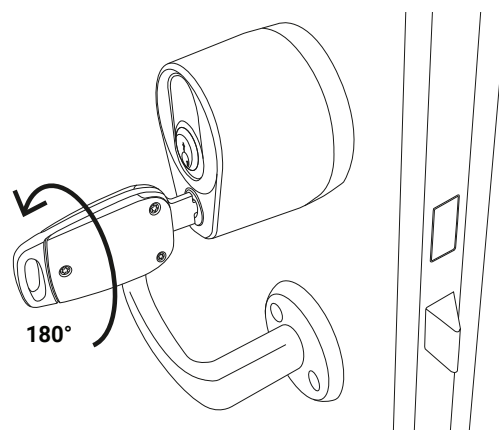

4. Vrid nyckeln 180° medsols för att frikoppla Duo-funktionen. Om det inte går att vrida nyckeln, dra ut den, gör ett kort uppehåll och börja om från steg 1

* Swedlocks digitala nycklar finns både med och utan knapp. Om nyckeln är utrustad med en knapp behöver den startas med ett knapptryck innan du fortsätter.

4. Ta tag i den yttre delen av Duo-låset och använd denna som vred för att låsa upp dörren. Vilket håll man behöver vrida varierar med olika dörrar.

5. Vrid tillbaka Duo-låset till utgångsläget.

6. Vrid nyckeln 180° motsols för att låsa Duo-funktionen.