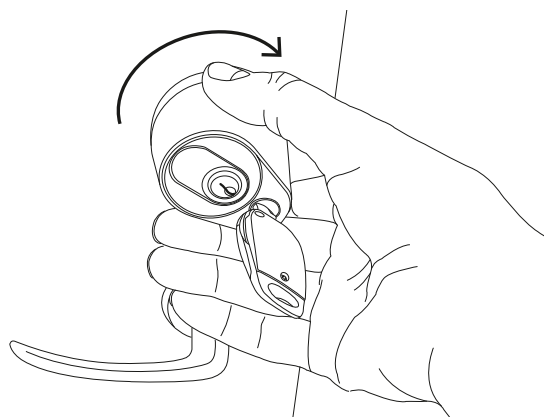

MANUAL

DUO CITY

1. Om nyckeln har en knapp*, börja med ett kort knapptryck.

2. Sätt nyckeln i den digitala cylindern.

3. Gör ett kort uppehåll och vänta till dess nyckeln blinkat grönt. Om nyckeln blinkar rött så behöver den uppdateras, aktiveras eller så saknar du behörighet.

4. Vrid nyckeln 180° medsols för att frikoppla Duo-funktionen. Om det inte går att vrida nyckeln, dra ut den, gör ett kort uppehåll och börja om från steg 1

* Swedlocks digitala nycklar finns både med och utan knapp. Om nyckeln är utrustad med en knapp behöver den startas med ett knapptryck innan du fortsätter.

4. Ta tag i den yttre delen av Duo-låset och använd denna som vred för att låsa upp dörren. Vilket håll man behöver vrida varierar med olika dörrar.

5. Vrid tillbaka Duo-låset till utgångsläget.

6. Vrid nyckeln 180° motsols för att låsa Duo-funktionen.