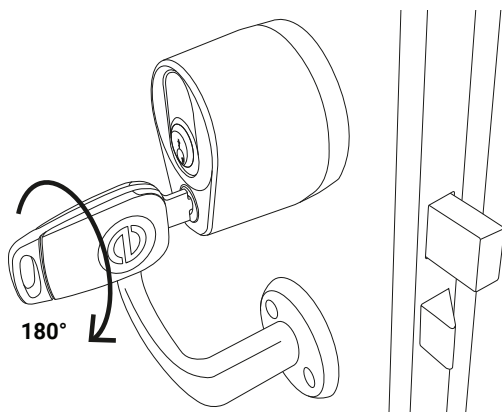

MANUAL

DUO CITY

1. Om nyckeln har en knapp*, börja med ett kort knapptryck.

2. Sätt nyckeln i den digitala cylindern.

3. Gör ett kort uppehåll och vänta till dess nyckeln blinkat grönt. Om nyckeln blinkar rött så behöver den uppdateras, aktiveras eller så saknar du behörighet.

4. Vrid nyckeln 180° medsols för att frikoppla Duo-funktionen. Om det inte går att vrida nyckeln, dra ut den, gör ett kort uppehåll och börja om från steg 1

* Swedlocks digitala nycklar finns både med och utan knapp. Om nyckeln är utrustad med en knapp behöver den startas med ett knapptryck innan du fortsätter.

4. Ta tag i den yttre delen av Duo-låset och använd denna som vred för att låsa upp dörren. Vilket håll man behöver vrida varierar med olika dörrar.

5. Vrid tillbaka Duo-låset till utgångsläget.

6. Vrid nyckeln 180° motsols för att låsa Duo-funktionen.